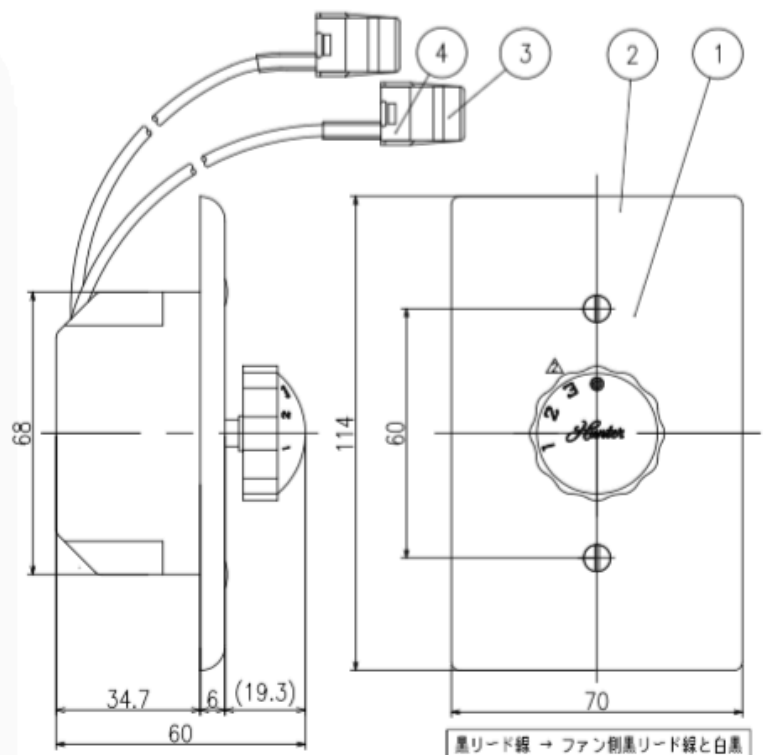

3	棒型圧着端子	----	品番: TC1.25-13.5V-ST-C	2	ニチフ端子工業製
2	差込型コネクタ	----	品番: QLX3	2	ニチフ端子工業製
1	3スピードダイヤルスイッチ	----	品番: 22691	1	

記号	訂正履歴	年月日	製図	検図	承認	第3角法	尺度 1/1	承認	検図	製図	名称
△	速度切替表示変更	2015-10-7	田中	---	---	作成日	2013-11-19	-	-	田中	3スピードダイヤルスイッチ(本体)
HF-097											

記号	訂正履歴	年月日	製図	検図	承認
△	新図に書き換え	2013-11-18	田中		
△	速度切替表示変更	2015-10-7	田中		
△					

黒リード線 → ファン側黒リード線と白黒
又は青リード線に接続
黒リード線 → AC 100Vと接続

4	棒型圧着端子	----	品番: TC1.25-13.5V-ST-C	2	ニチフ端子工業製
3	差込型コネクタ	----	品番: QLX3	2	ニチフ端子工業製
2	スイッチプレート	----	---	1	
1	3スピードダイヤルスイッチ	----	品番: 22691	1	

第3角法	尺度 1/1	承認	検図	製図	名称
作成日	2007-4-24	鈴	-	田	3スピードダイヤルスイッチ
HF-013					